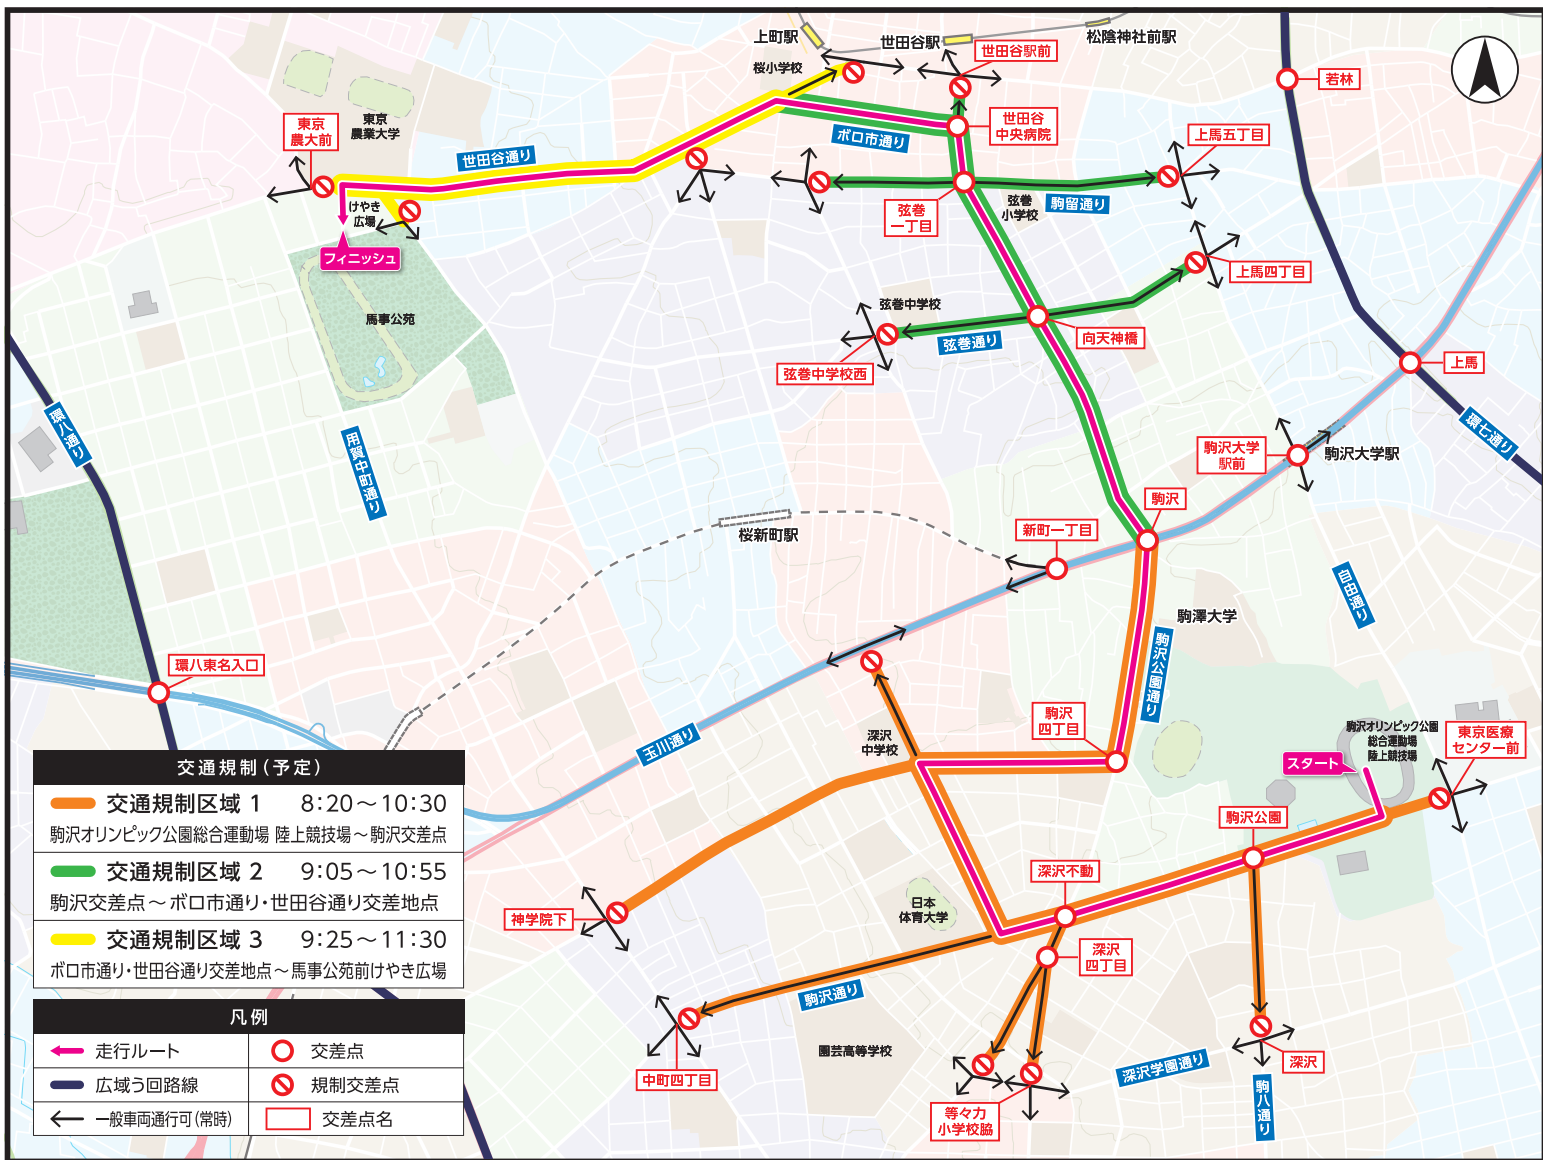

2021 **7/9** (金)

世田谷区 周辺道路

交通規制予定時間

8:20頃 ~ 11:30頃

当日は、走行ルート及びルート直近の道路で、長時間にわたり車両の通行が禁止されます。
ルート周辺道路は混雑しますので、車でのお出かけはご遠慮ください。
ご迷惑をおかけしますが、皆様のご理解とご協力をお願いいたします。

- 車両を利用される場合は、現場の警察官・係員の指示に従ってください。また、車両規制開始直前のルート上への駐車はご遠慮ください。
- 自転車、歩行者のルート横断も規制されます。現場の警察官・係員の指示に従ってください。
- バス等、公共交通機関を利用される場合は、当日の運行情報(一部運休あり)をお確かめください。
- ルート周辺でのドローン(ラジコン含む)の飛行は、法令により禁止されています。

測量法に基づく国土地理院長承認(使用)R2JHs 66-GISMAP44310号

ご協力のお願い

- ※ 走行ルート上は、居住者であっても車両等での通行、横断はできません。
- ※ 規制時間は目安であり、当日のリレー状況により変更される場合があります。

観覧における新型コロナウイルス感染症対策について

- 沿道では密集を避け、マスク着用の上、大きな声での会話等をお控えください。また、体調不良の方は観覧をご遠慮ください。
- 聖火ランナーの走行模様はNHKの特設サイトで視聴できますので、なるべくライブ中継をご覧ください。 <https://sports.nhk.or.jp/olympic/torch/>

交通規制に関するお問い合わせ

■ 東京都聖火リレー実行委員会事務局
03-6732-8484

受付時間 平日 9:00~18:00
※ただし、当日の交通規制予定時間中は受付していません。

■ ウェブサイト(パソコン・スマートフォン)

東京都内の他ルートの交通規制情報はこちら▼

<https://www.2020games.metro.tokyo.lg.jp/special/enjoy/torch/>