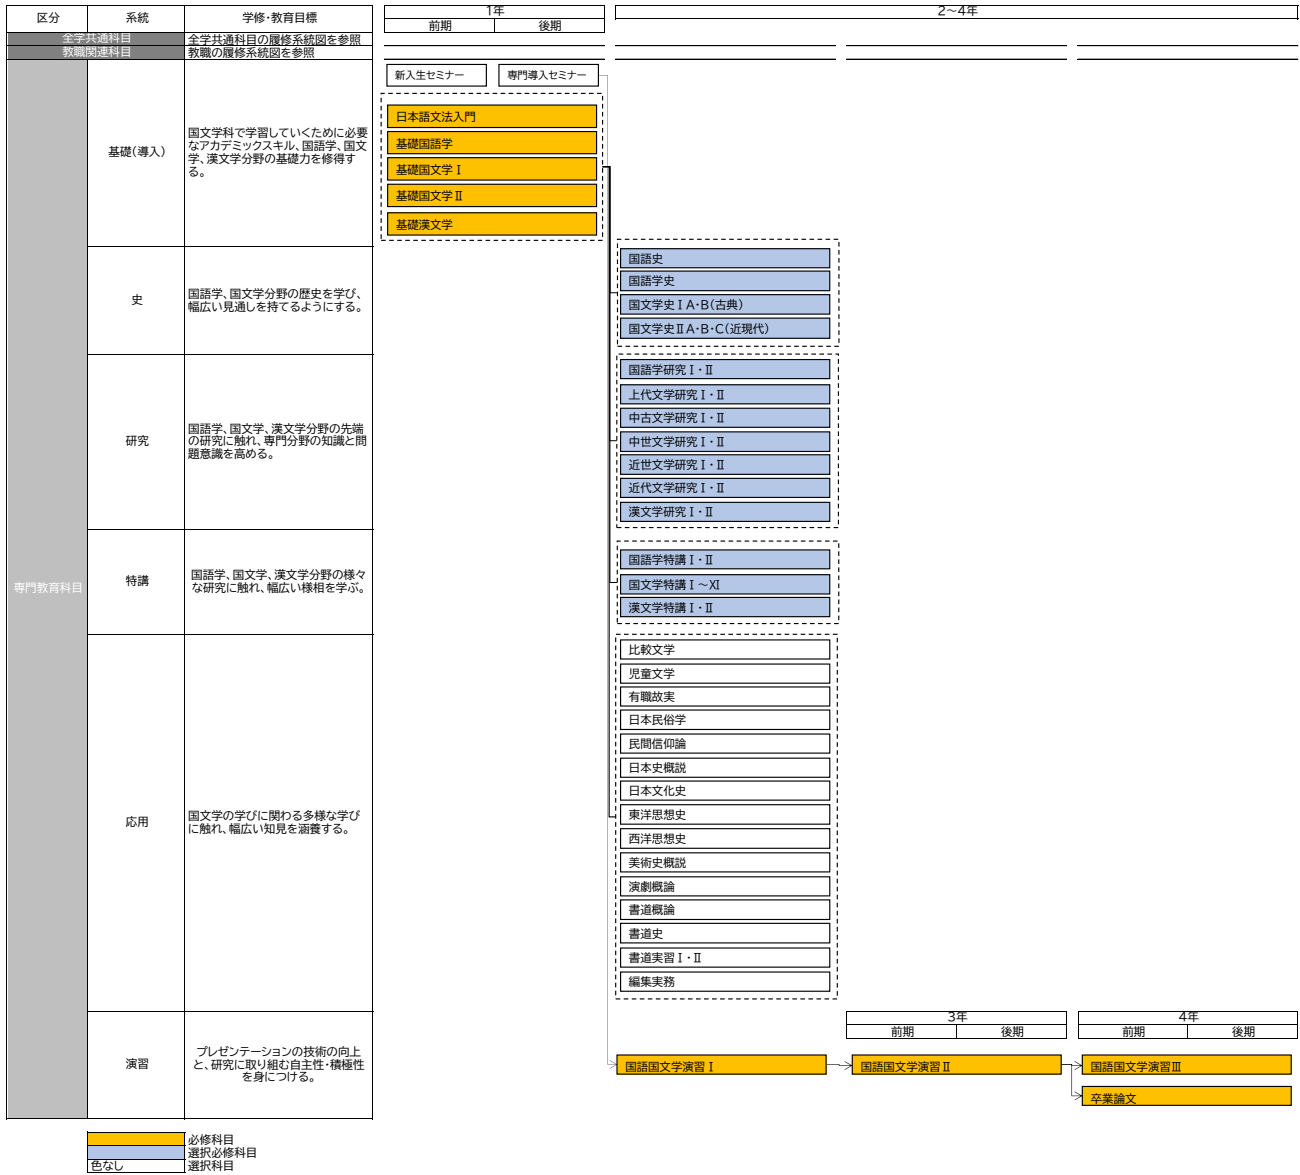

履修系統図(カリキュラムマップ)文学部国文学科

  必修科目  
  選択必修科目  
  選択科目