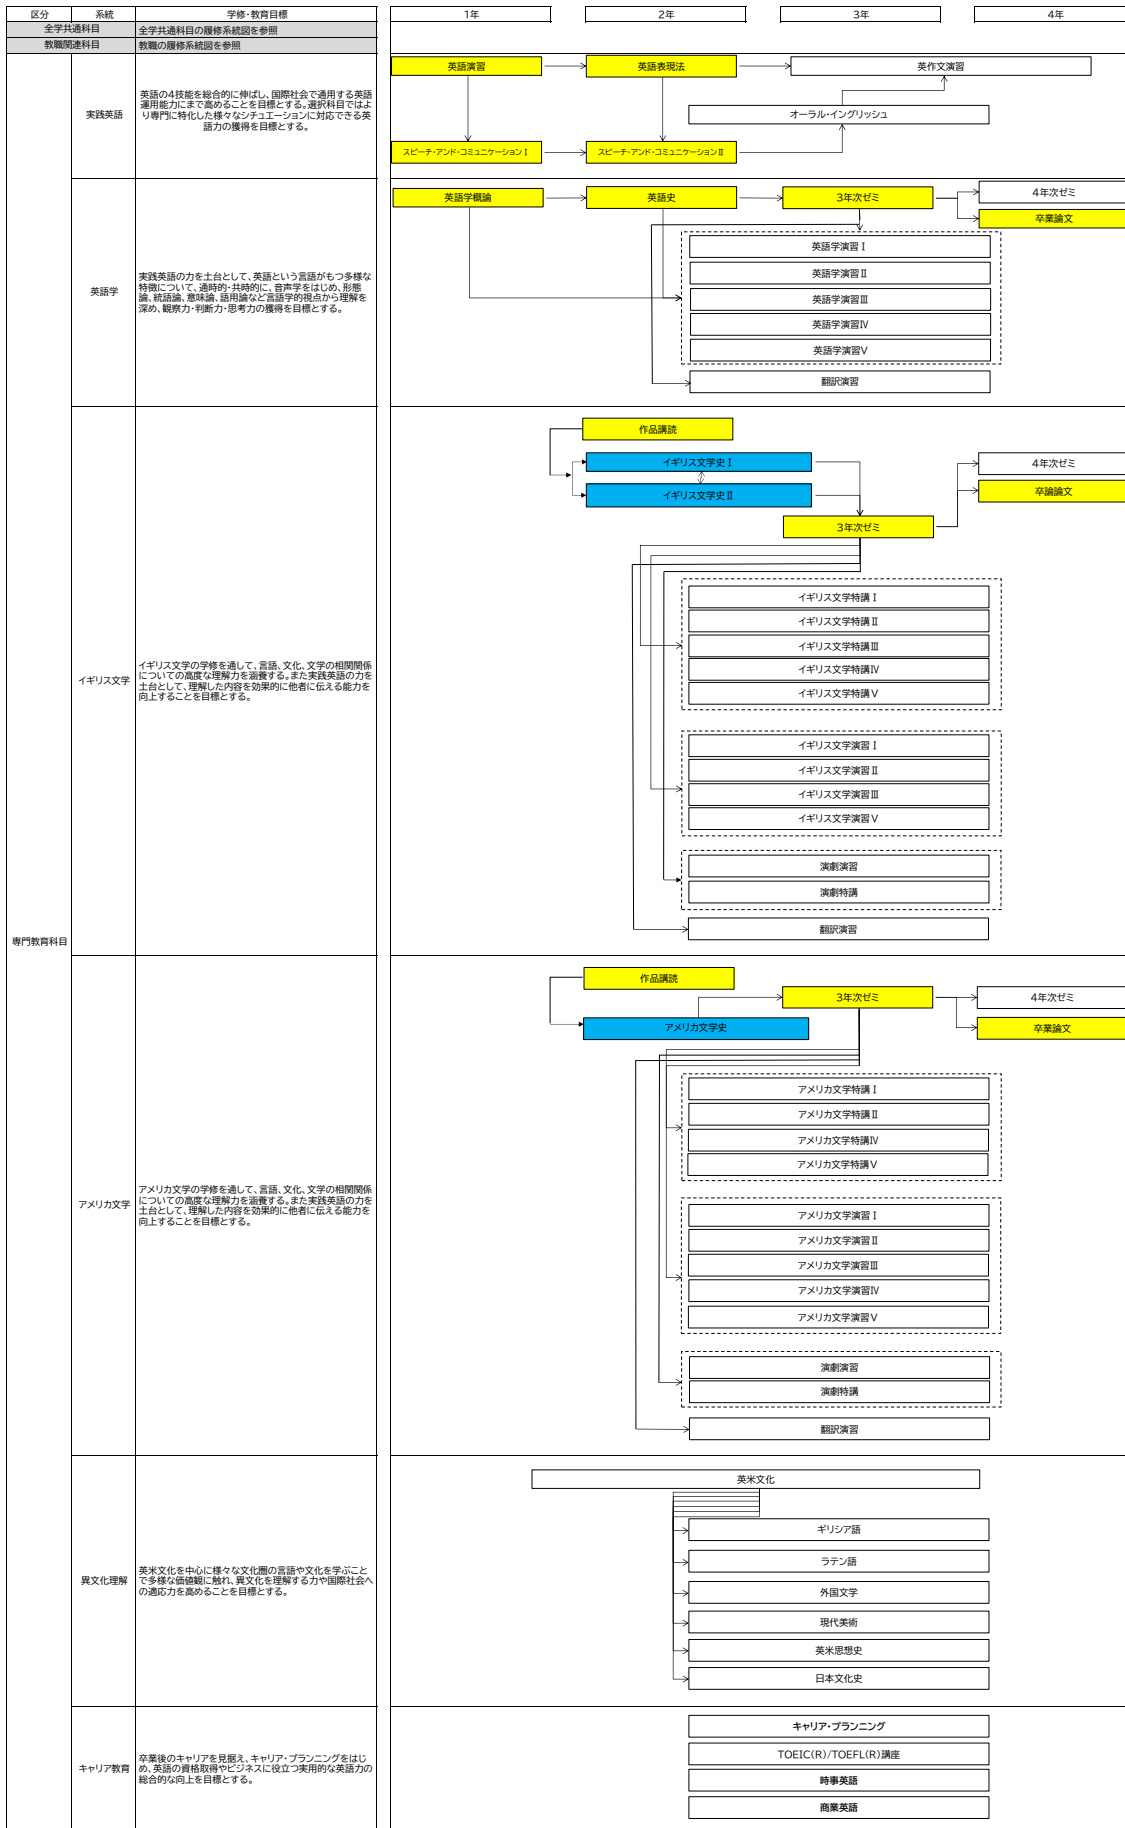

文学部 英米文学科 履修系統図

必修科目  
 選択必修科目  
 選択科目